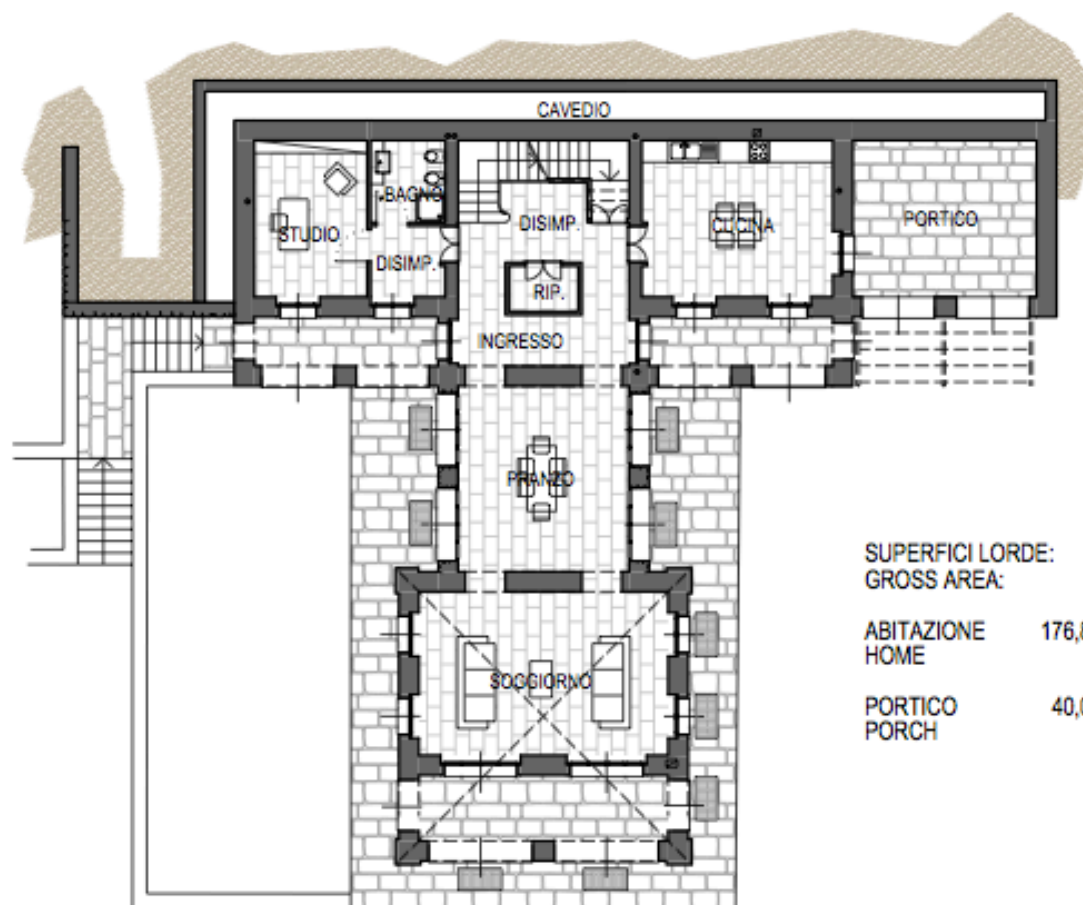

SUPERFICIE LOTTO = 3.698,00 mq  
SURFACE LOT

PLANIMETRIA GENERALE  
GENERAL PLAN

VILLA B: "IL PORTICO"

**VILLA B: "IL PORTICO"**

SUPERFICI LORDE:  
GROSS AREA:

ABITAZIONE HOME 176,87 mq

PORTICO PORCH 40,00 mq

PIANO TERRA  
GROUND FLOOR

**VILLA B: "IL PORTICO"**

SUPERFICI LORDE:  
GROSS AREA:

ABITAZIONE HOME 124,09 mq

TERRAZZO TERRACE 24,58 mq

PIANO PRIMO  
FIRST FLOOR

**VILLA B: "IL PORTICO"**

SUPERFICI LORDE:  
GROSS AREA:

SOTTOTETTO  
ATTIC (NOT HABITABLE) 124,09 mq

PIANO SOTTOTETTO  
ROOF FLOOR

**VILLA B: "IL PORTICO"**