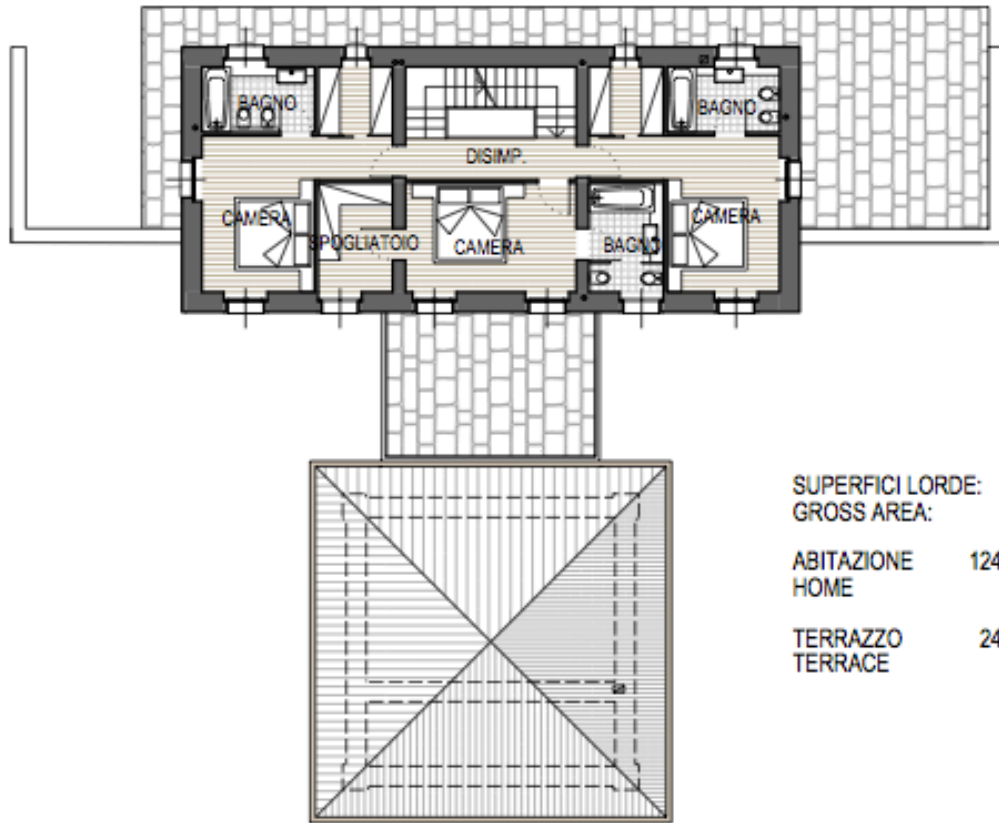

SUPERFICIE LOTTO = 3.698,00 mq  
SURFACE LOT

PLANIMETRIA GENERALE  
GENERAL PLAN

VILLA B: "IL PORTICO"

**VILLA B: "IL PORTICO"**

SUPERFICI LORDE:  
GROSS AREA:

ABITAZIONE HOME 176,87 mq

PORTICO PORCH 40,00 mq

PIANO TERRA  
GROUND FLOOR

**VILLA B: "IL PORTICO"**

SUPERFICI LORDE:  
GROSS AREA:

ABITAZIONE HOME 124,09 mq

TERRAZZO TERRACE 24,58 mq

PIANO PRIMO  
FIRST FLOOR

**VILLA B: "IL PORTICO"**

SUPERFICI LORDE:  
GROSS AREA:

SOTTOTETTO  
ATTIC (NOT HABITABLE) 124,09 mq

PIANO SOTTOTETTO  
ROOF FLOOR

**VILLA B: "IL PORTICO"**