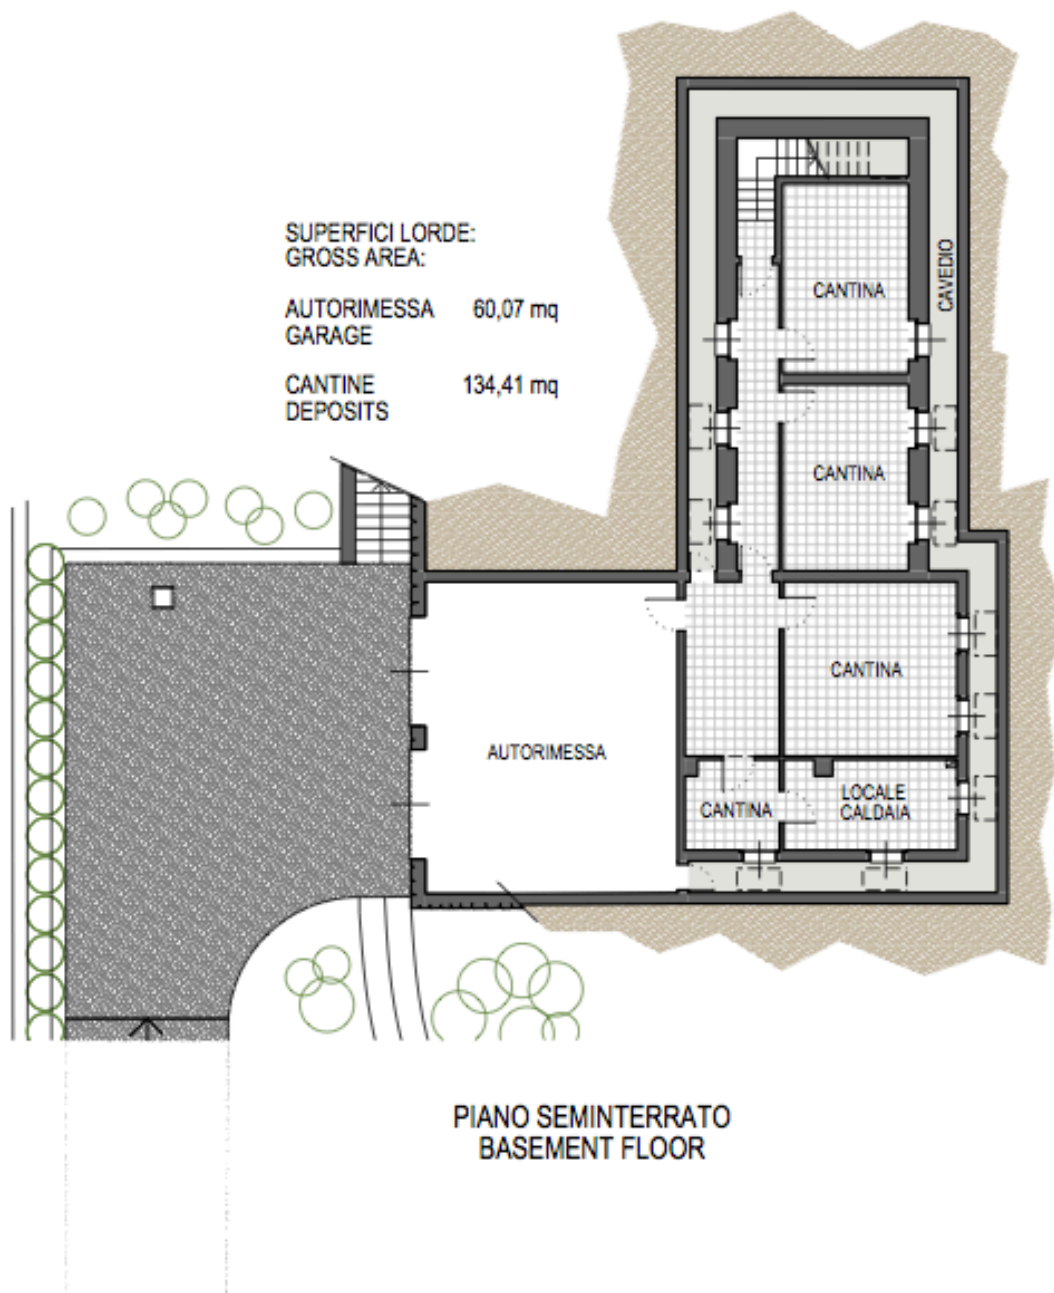

SUPERFICIE LOTTO = 3.698,00 mq  
SURFACE LOT

PLANIMETRIA GENERALE  
GENERAL PLAN

VILLA B: "IL PORTICO"

**VILLA B: "IL PORTICO"**

SUPERFICI LORDE:  
GROSS AREA:

ABITAZIONE HOME 176,87 mq

PORTICO PORCH 40,00 mq

PIANO TERRA  
GROUND FLOOR

**VILLA B: "IL PORTICO"**

SUPERFICI LORDE:  
GROSS AREA:

ABITAZIONE HOME 124,09 mq

TERRAZZO TERRACE 24,58 mq

PIANO PRIMO  
FIRST FLOOR

**VILLA B: "IL PORTICO"**

SUPERFICI LORDE:  
GROSS AREA:

SOTTOTETTO  
ATTIC (NOT HABITABLE) 124,09 mq

PIANO SOTTOTETTO  
ROOF FLOOR

**VILLA B: "IL PORTICO"**