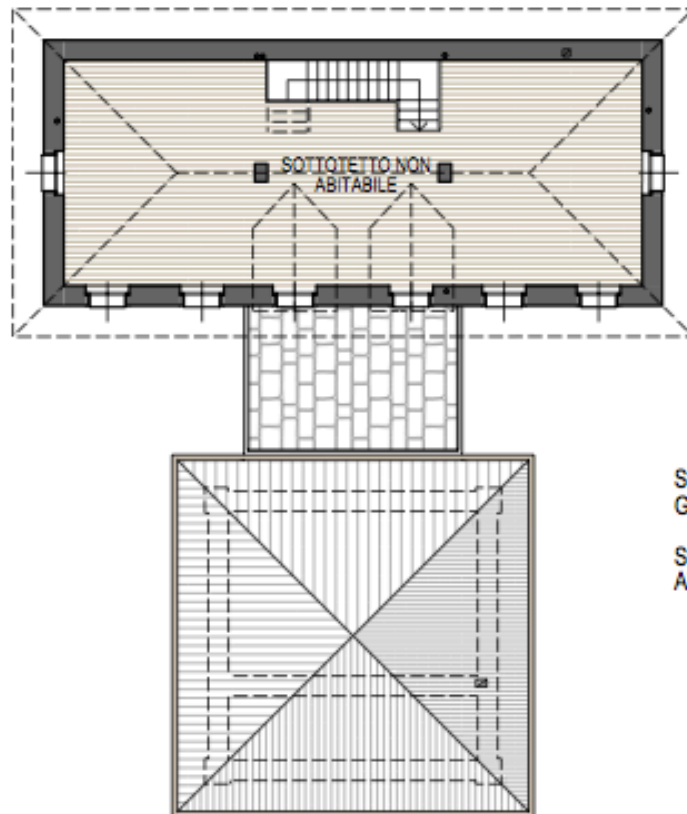

SUPERFICIE LOTTO = 3.698,00 mq  
SURFACE LOT

PLANIMETRIA GENERALE  
GENERAL PLAN

VILLA B: "IL PORTICO"

**VILLA B: "IL PORTICO"**

SUPERFICI LORDE:  
GROSS AREA:

ABITAZIONE HOME 176,87 mq

PORTICO PORCH 40,00 mq

PIANO TERRA  
GROUND FLOOR

**VILLA B: "IL PORTICO"**

SUPERFICI LORDE:  
GROSS AREA:

ABITAZIONE HOME 124,09 mq

TERRAZZO TERRACE 24,58 mq

PIANO PRIMO  
FIRST FLOOR

**VILLA B: "IL PORTICO"**

SUPERFICI LORDE:  
GROSS AREA:

SOTTOTETTO  
ATTIC (NOT HABITABLE) 124,09 mq

PIANO SOTTOTETTO  
ROOF FLOOR

**VILLA B: "IL PORTICO"**