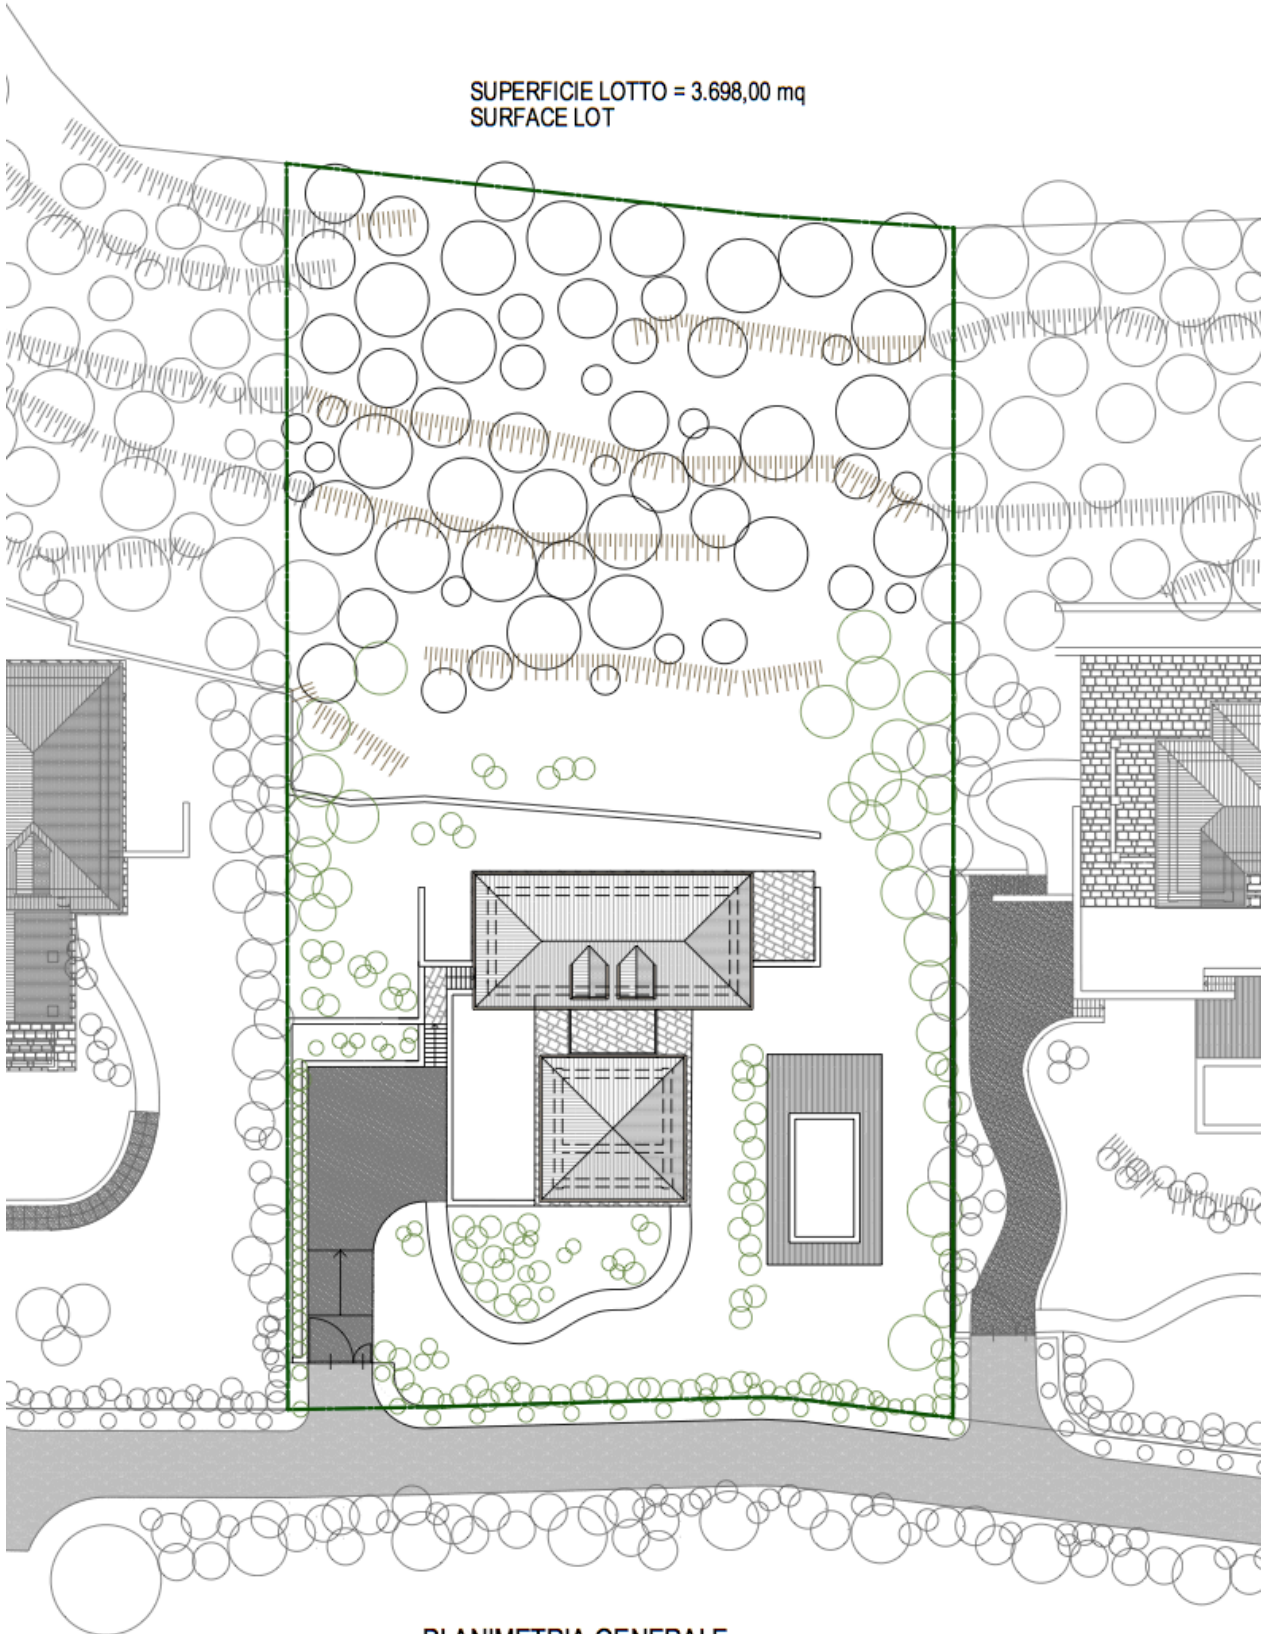

SUPERFICIE LOTTO = 3.698,00 mq  
SURFACE LOT

PLANIMETRIA GENERALE  
GENERAL PLAN

VILLA B: "IL PORTICO"

**VILLA B: "IL PORTICO"**

SUPERFICI LORDE:  
GROSS AREA:

ABITAZIONE HOME 176,87 mq

PORTICO PORCH 40,00 mq

PIANO TERRA  
GROUND FLOOR

**VILLA B: "IL PORTICO"**

SUPERFICI LORDE:  
GROSS AREA:

ABITAZIONE HOME 124,09 mq

TERRAZZO TERRACE 24,58 mq

PIANO PRIMO  
FIRST FLOOR

**VILLA B: "IL PORTICO"**

SUPERFICI LORDE:  
GROSS AREA:

SOTTOTETTO  
ATTIC (NOT HABITABLE) 124,09 mq

PIANO SOTTOTETTO  
ROOF FLOOR

**VILLA B: "IL PORTICO"**